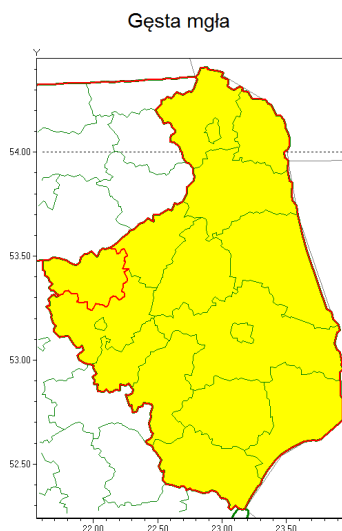

Zasięg ostrzeżenia w województwie

Ostrzeżenie meteorologiczne Nr 72

Nazwa biura	IMGW-PIB Biuro Prognoz Meteorologicznych w Białymstoku
Zjawisko/stopień zagrożenia	Gęsta mgła/ 1
Obszar	województwo podlaskie powiat kolneński
Ważność	od godz. 23:00 dnia 30.10.2020 do godz. 10:00 dnia 31.10.2020
Przebieg	Prognozuje się gęste mgły w zasięgu których widzialność miejscami wyniesie od 100 m do 200 m.
Prawdopodobieństwo wystąpienia zjawiska(%)	80%
Uwagi	Brak.
Dyrektor synoptyk IMGW-PIB	Tomasz Siemieniuk
Godzina i data wydania	godz. 11:29 dnia 30.10.2020
SMS	IMGW-PIB OSTRZEŻENIE: MGŁA/1 podlaskie/kolneński od 23:00/30.10 do 10:00/31.10.2020 widzialność 100 m.